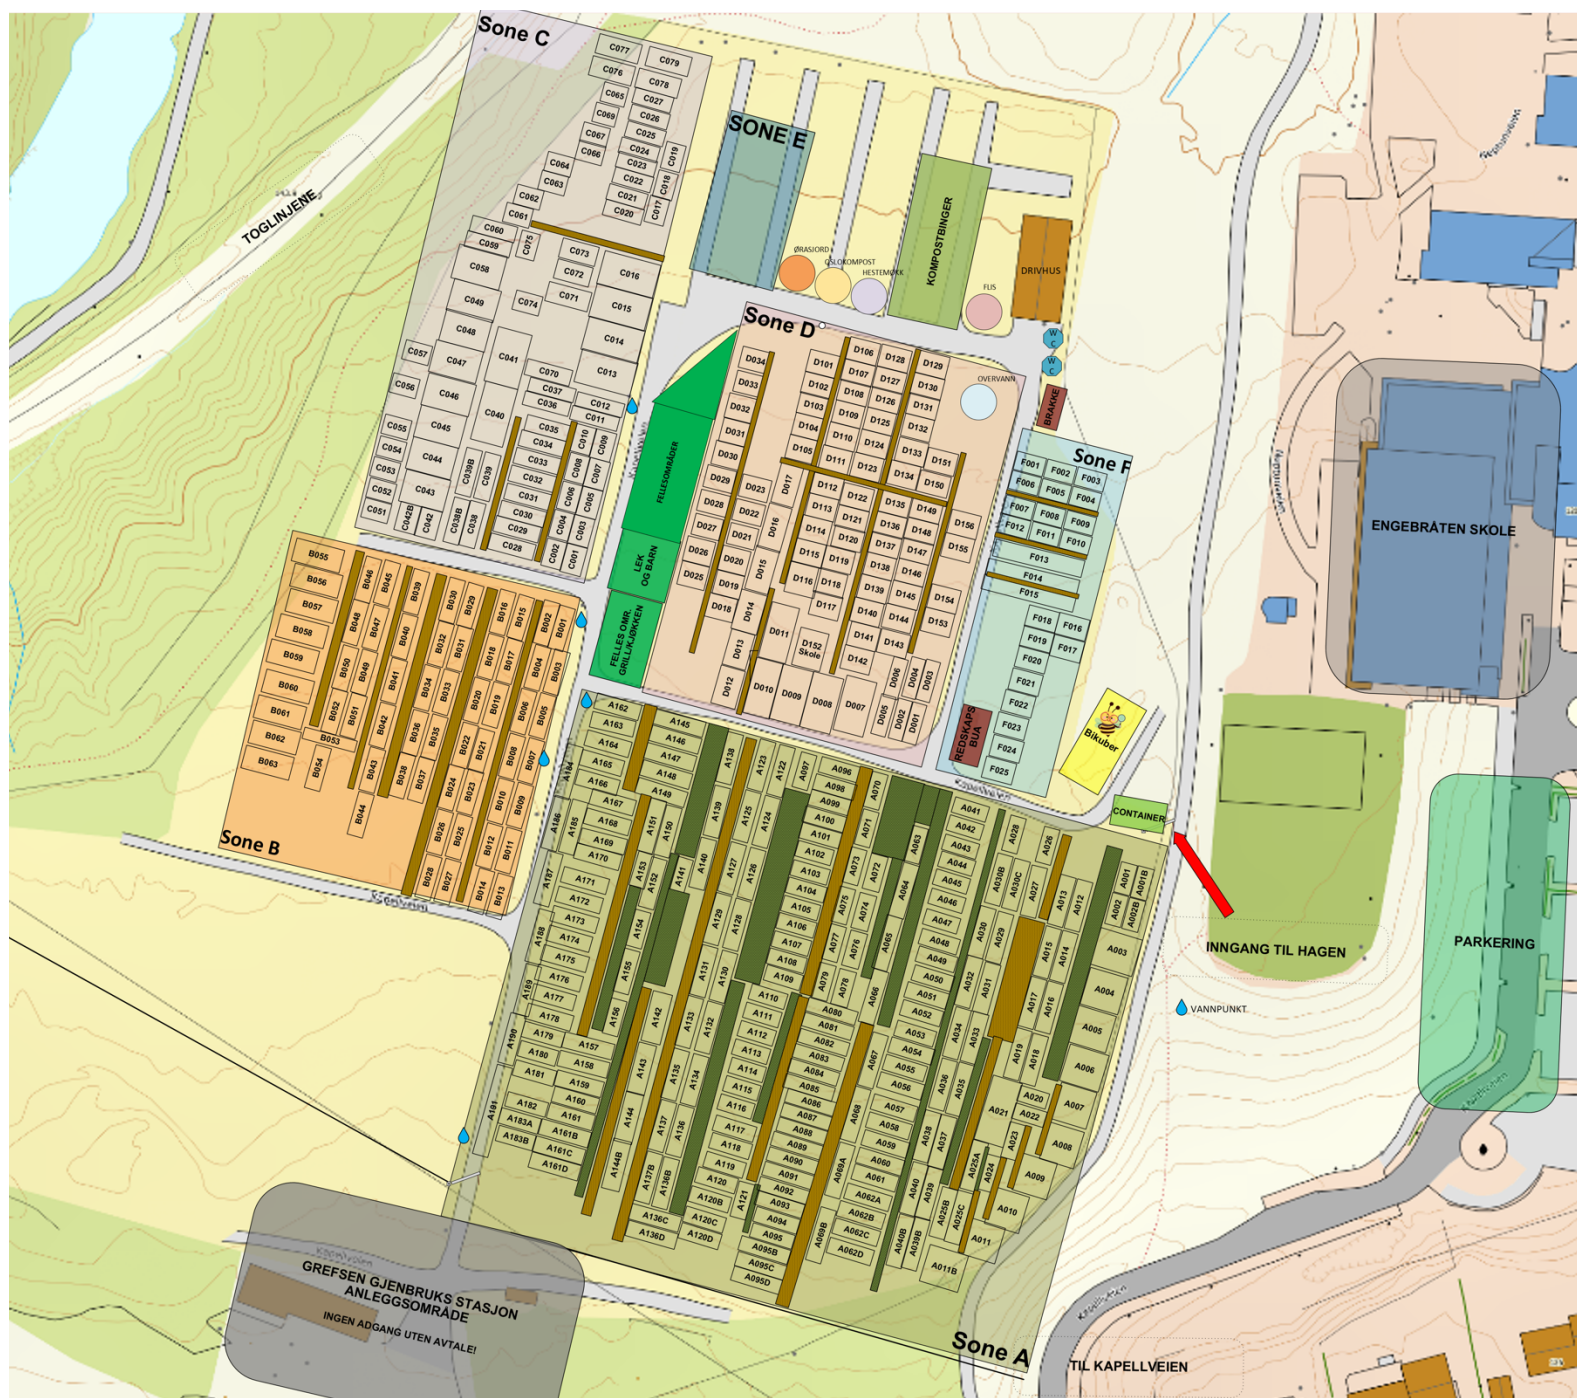

Kart Engebråten parselhage

Oppdatert 14.03.23

Parsellene er plassert i Sone A, B, C, D, E og F. Har du fått tildelt parsell B054 finner du den i sone B. Noen steder er nummereringen litt ulogisk, så inntil dette er rettet opp gjelder det å bruke kartet og se på selve merkingen på parsellene. Alle har ansvar for at deres parsell er merket med parsellnummer slik at vi unngår misforståelser ved nye tildelinger.